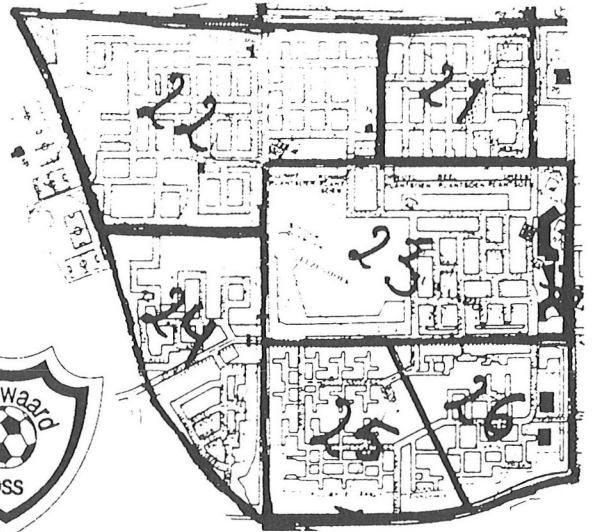

OUD PAPIER

O.W.O.G. Over Wonen van Ouderen Gesproken

Over dit onderwerp wordt een informatie-bijeenkomst gehouden voor mensen van 50 jaar en ouder. U hoort daar alles over OWOG en ziet de film 'Een leven lang wonen'. Indien u daarna meer wilt weten kunt u een aantal vervolgbijeenkomsten bijwonen waar gesproken wordt over

- wonen voor ouderen
- kiezen voor uzelf
- woonvormen in Oss
- woonervaringen
- woonwensen in Oss.

De informatie-bijeenkomst in de Fleur, Spoorlaan 56 in Oss van 1° 00-16.00 uur op WOENSDAG 29 SEPTEMBER en is GRATIS.

U kunt zich daar eventueel opgeven voor de vervolgbijeenkomsten. Indien u vooraf meer wilt weten kunt u het RIGOM bellen, tel. 33043.

De S.V. Ruwaard haalt iedere 3e zaterdag van de maand oud papier op in de aangewezen wijken (21, 22 en 24). Dus weer op zaterdag 16 oktober.

Uit TS-Tussentijds vernemen wij o.a. het volgende.

Het schoolbestuur van de Technische School St. Willibrordus en van de Ruivert hebben (1 jan j.l.) de beide scholen overgedragen aan het schoolbestuur van de NCB, waaronder Hoogbrabant valt.

Dat is gebeurd, omdat er sprake is van overlappende afdelingen op de drie VBO-scholen. Afdelingen die, samengevoegd, wellicht te handhaven zijn, maar anders te klein dreigen te worden, kunnen nu gehandhaafd worden.

Op 1 augustust 1994 moet er één VBO-school tot stand komen, waarin alle vormen van voorbereidend beroepsonderwijs zijn verzameld. Dat moet geen school worden waar veel leerlingen belast worden met een overschep aan AVO-vakken, maar een school met een lessenspakket dat hen naast algemene ontwikkeling vooral ook laat doen wat hun interesse heeft: technische, dienstverlenende vakken, die in het verlengde liggen