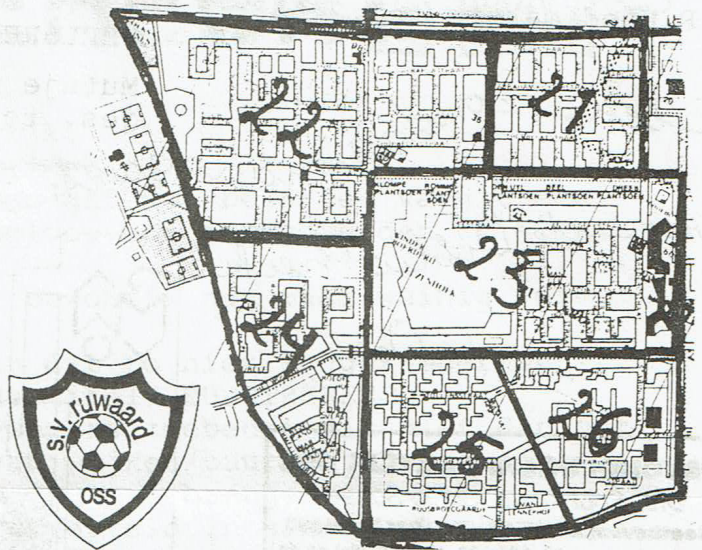

OUD PAPIER

S.V. RUWAARD, de voetbalvereniging in Uw wijk, haalt elke 3e ZATERDAG van de maand oud papier op in het gebied dat haar door de gemeente is toegewezen, zoals op onderstaande deelkaart is aangegeven. (nrs. 21, 22 en 24.)

Gemakshalve vermelden wij de data waarop ingezameld zal worden: 15 februari, 21 maart, 18 april, 16 mei en 20 juni. Juli geen ophaal. Noteer deze data of prik het op uw prikbord!!

U hoeft uw oud papier slechts buiten te zetten, weer of geen weer. Wij halen het bij u op. U steunt niet alleen onze vereniging, maar ook het milieu is ermee gediend. Onze containers staan:

- *Sportcomplex Bergsche Hoeve (continue)
- *Parkeerplaats Trefpunt Goggelstr. (3e zaterdag)
- *Parkeerplaats Sportzaal Ruwaard (3e zaterdag)

Wij danken u alvast voor uw medewerking.