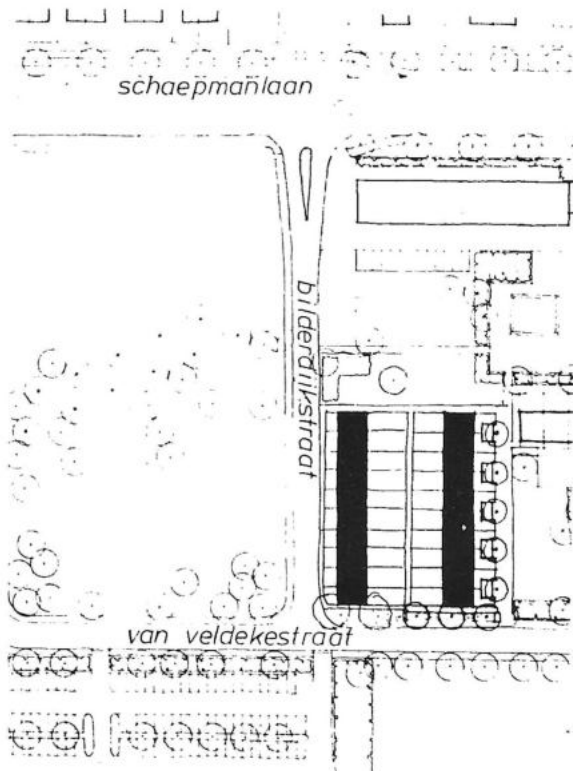

Woonkwaliteit

Deze lokatie is voor benutting van het contingent premie-A-woningen voor 1989 opgevoerd. Het wegvallen van een aantal woningen betekent dat hiervoor, ten behoeve van de veiligstelling van het contingent, alternatieve lokaties moeten worden aangewezen.